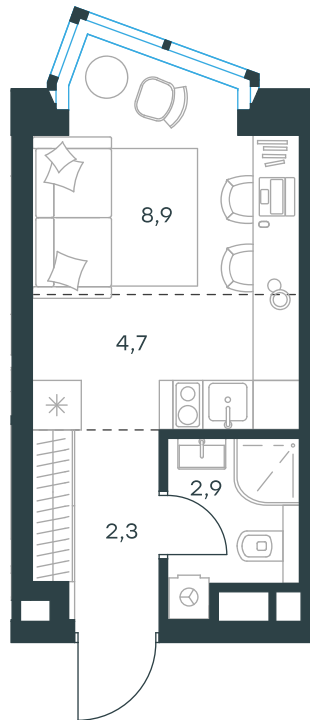

## 1-комнатная квартира в Level Причальный

стороны света

Комплекс

Level Причальный

Корпус

Этаж

Восток

3 из 33

Комнатность

Тип помещения

1

Квартира

Площадь

Цена за м<sup>2</sup>

18,8 м<sup>2</sup>

605 558 руб.

Тип отделки

White box

**11 384 486 руб.**

С учетом скидки 352 098 руб.  
до 30.09.21

Условный номер

**в2-259**

Застройщик оставляет за собой право досрочного прекращения или изменения условий акции, а также внепланового изменения стоимости.  
Распечатано 22.09.21