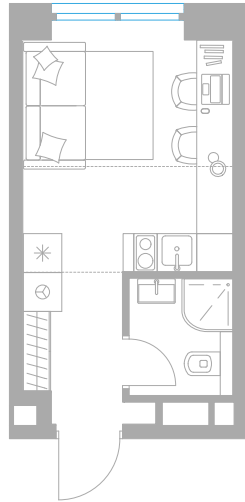

1-комнатная квартира в Level Причальный

Комплекс

Level Причальный

Корпус

Этаж

Восток

7 из 33

Комнатность

Тип помещения

1

Квартира

Площадь

Цена за м²

17,4 м²

455 849 руб.

7 931 760 руб.