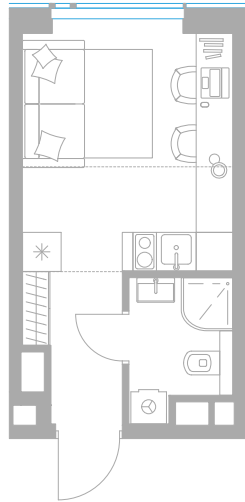

1-комнатная квартира в Level Причальный

Комплекс

Level Причальный

Корпус

Этаж

Восток

21 из 33

Комнатность

Тип помещения

1

Квартира

Площадь

Цена за м²

17,7 м²

490 288 руб.

8 678 081 руб.