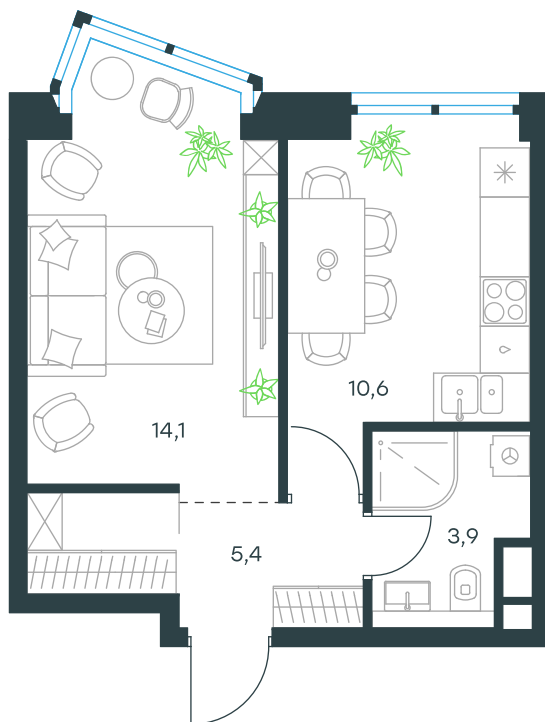

1-комнатная квартира в Level Причальный

стороны света

Комплекс

Level Причальный

Корпус

Этаж

Восток

3 из 33

Комнатность

Тип помещения

1

Квартира

Площадь

Цена за м²

34,0 м²

419 862 руб.