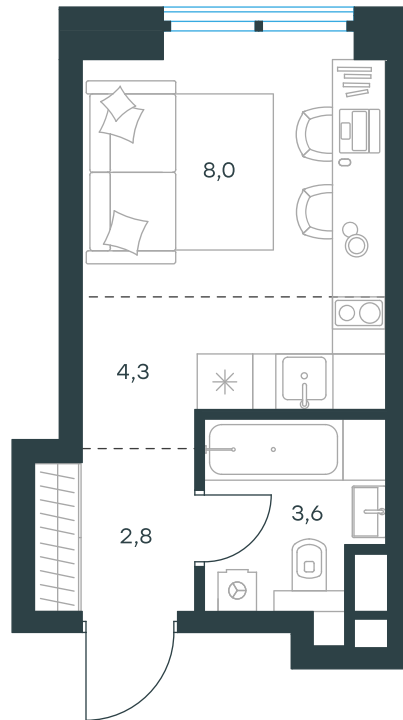

## 1-комнатная квартира в Level Причальный

стороны света

Комплекс

Level Причальный

Корпус

Этаж

Восток

5 из 33

Комнатность

Тип помещения

1

Квартира

Площадь

Цена за м<sup>2</sup>

18,7 м<sup>2</sup>

473 519 руб.