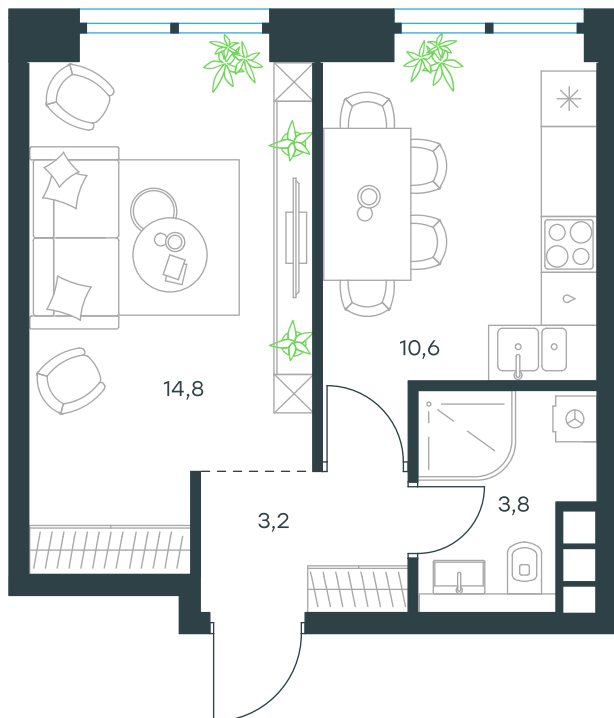

1-комнатная квартира в Level Причальный

стороны света

Комплекс

Level Причальный

Корпус

Этаж

Восток

16 из 33

Комнатность

Тип помещения

1

Квартира

Площадь

Цена за м²

32,4 м²

433 926 руб.