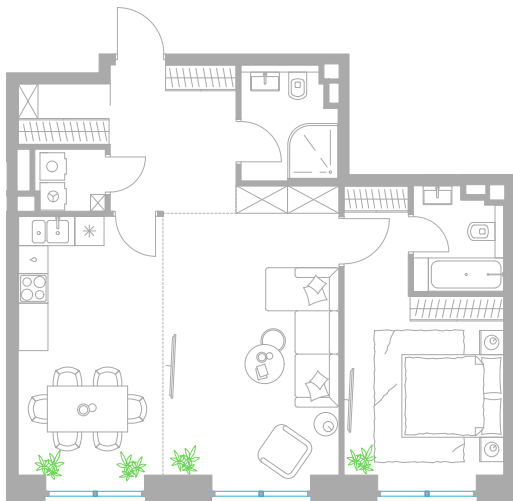

2-комнатная квартира в Level Причальный

Комплекс
Level Причальный

Корпус Юг Этаж 3 из 32

Комнатность 2 Тип помещения Квартира

Площадь 67,3 м² Цена за м² 286 775 руб.

19 299 930 руб.

Условный номер ю2-241

Застройщик оставляет за собой право досрочного прекращения или изменения условий акции, а также внепланового изменения стоимости. Распечатано 26.01.21