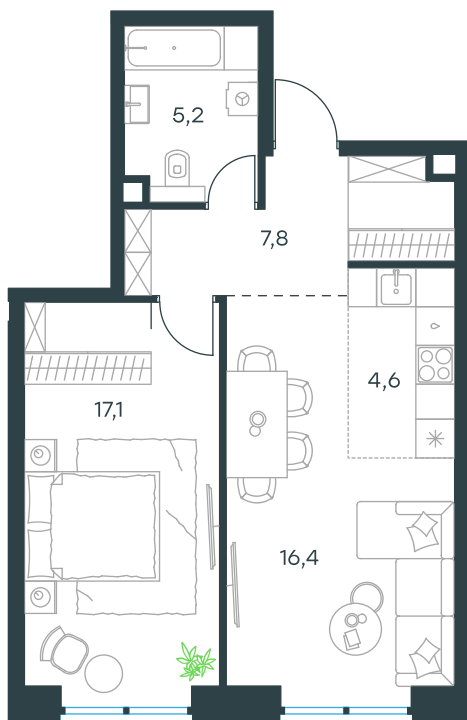

## 2-комнатная квартира в Level Причальный

стороны света

Комплекс

Level Причальный

Корпус

Этаж

Юг

3 из 32

Комнатность

Тип помещения

2

Квартира

Площадь

Цена за м<sup>2</sup>

51,1 м<sup>2</sup>

398 195 руб.