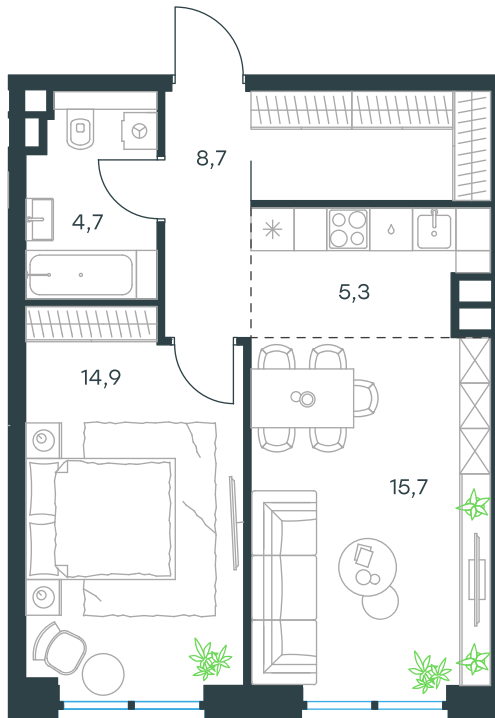

2-комнатная квартира в Level Причальный

стороны света

Комплекс

Level Причальный

Корпус

Этаж

Юг

4 из 32

Комнатность

Тип помещения

2

Квартира

Площадь

Цена за м²

49,3 м²

403 591 руб.