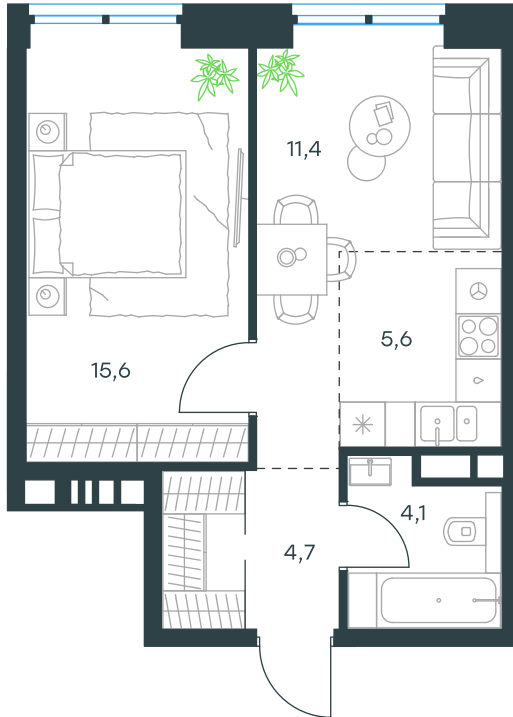

2-комнатная квартира в Level Причальный

стороны света

Комплекс

Level Причальный

Корпус

Этаж

Юг

3 из 32

Комнатность

Тип помещения

2

Квартира

Площадь

Цена за м²

41,4 м²

463 562 руб.

Тип отделки

White box

19 191 466 руб.

С учетом скидки 593 551 руб.
до 30.09.21

Условный номер

ю1-16

Застройщик оставляет за собой право досрочного прекращения или изменения условий акции, а также внепланового изменения стоимости.
Распечатано 22.09.21