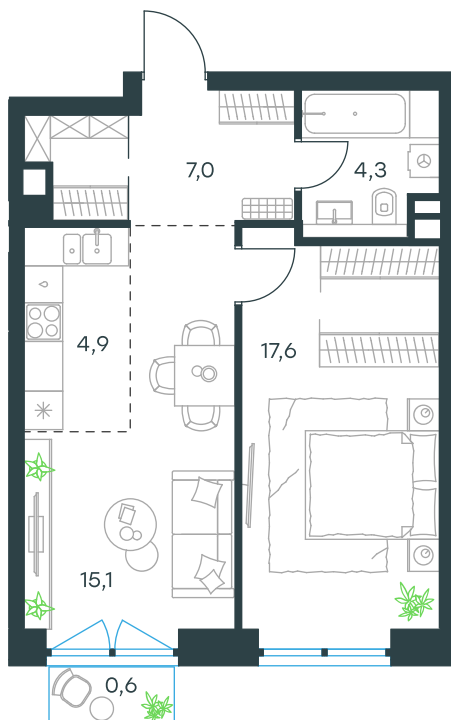

2-комнатная квартира в Level Причальный

стороны света

Комплекс

Level Причальный

Корпус

Этаж

Восток

4 из 33

Комнатность

Тип помещения

2

Квартира

Площадь

49,5 м²

Цена за м²

352 109 руб.