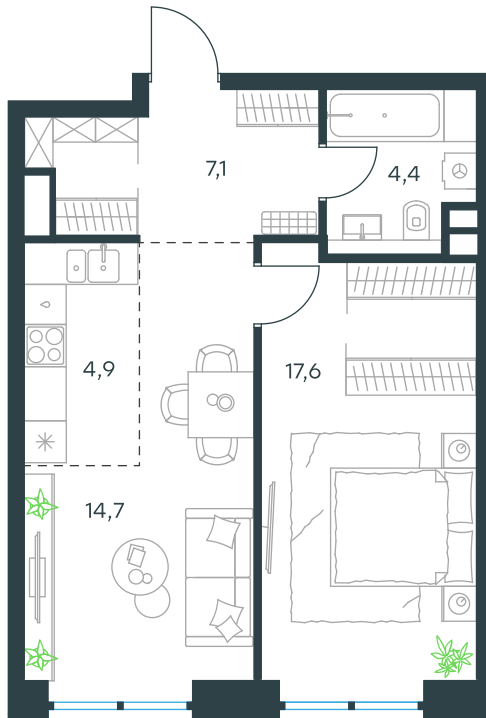

## 2-комнатная квартира в Level Причальный

Комплекс  
Level Причальный

Корпус                    Этаж  
Восток                    16 из 33

Комнатность            Тип помещения  
2                            Квартира

Площадь                    Цена за м<sup>2</sup>  
48,7 м<sup>2</sup>                    371 862 руб.

**18 109 655 руб.**

С учетом скидки 560 092 руб.  
до 15.04.21

Условный номер            в2-353

Застройщик оставляет за собой право досрочного прекращения или изменения условий акции, а также внепланового изменения стоимости. Распечатано 10.04.21