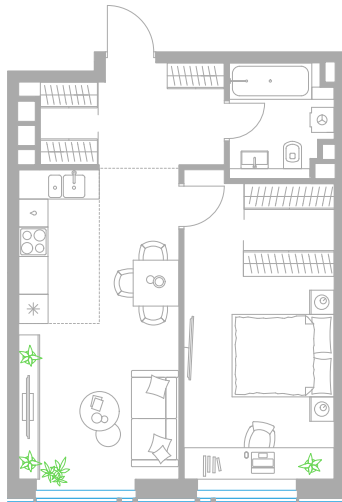

2-комнатная квартира в Level Причальный

Комплекс
Level Причальный

Корпус Этаж
Восток 24 из 33

Комнатность Тип помещения
2 Квартира

Площадь Цена за м²
49,4 м² 349 859 руб.

17 283 020 руб.

Условный номер в2-409