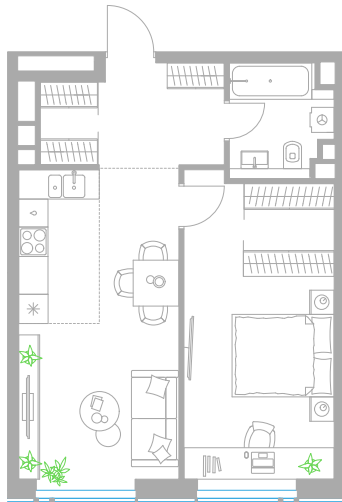

2-комнатная квартира в Level Причальный

Комплекс
Level Причальный

Корпус Этаж
Восток 29 из 33

Комнатность Тип помещения
2 Квартира

Площадь Цена за м²
49,4 м² 361 013 руб.

17 834 026 руб.

Условный номер в2-442