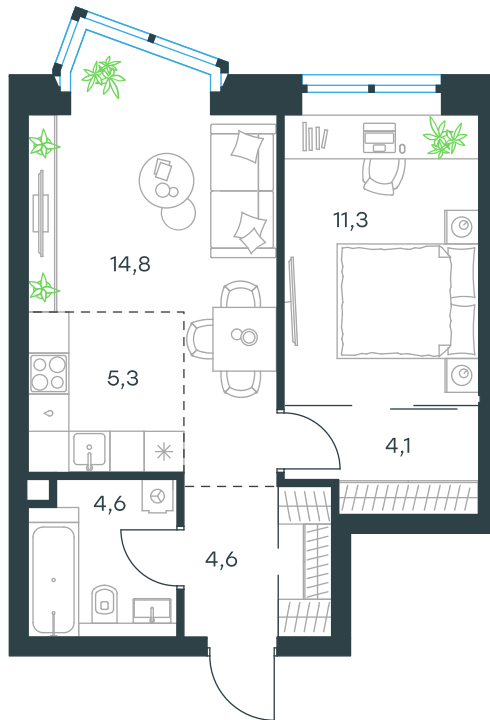

2-комнатная квартира в Level Причальный

стороны света

Комплекс

Level Причальный

Корпус

Этаж

Восток

2 из 33

Комнатность

Тип помещения

2

Квартира

Площадь

Цена за м²

44,7 м²

337 475 руб.