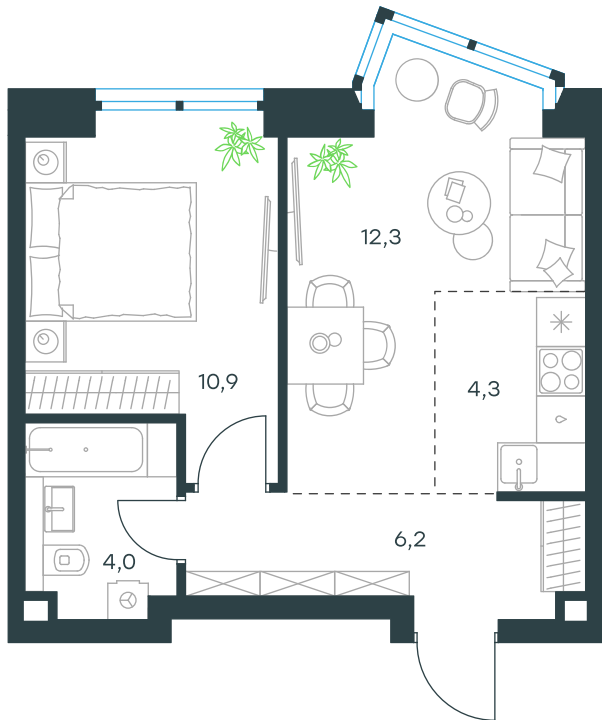

2-комнатная квартира в Level Причальный

стороны света

Комплекс

Level Причальный

Корпус

Этаж

Восток

2 из 33

Комнатность

Тип помещения

2

Квартира

Площадь

Цена за м²

37,7 м²

427 906 руб.