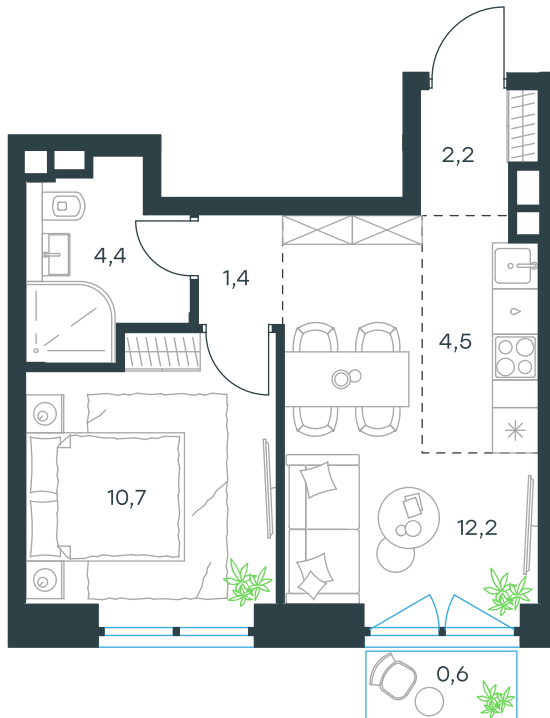

2-комнатная квартира в Level Причальный

стороны света

Комплекс

Level Причальный

Корпус

Этаж

Восток

7 из 33

Комнатность

Тип помещения

2

Квартира

Площадь

Цена за м²

36,0 м²

384 835 руб.