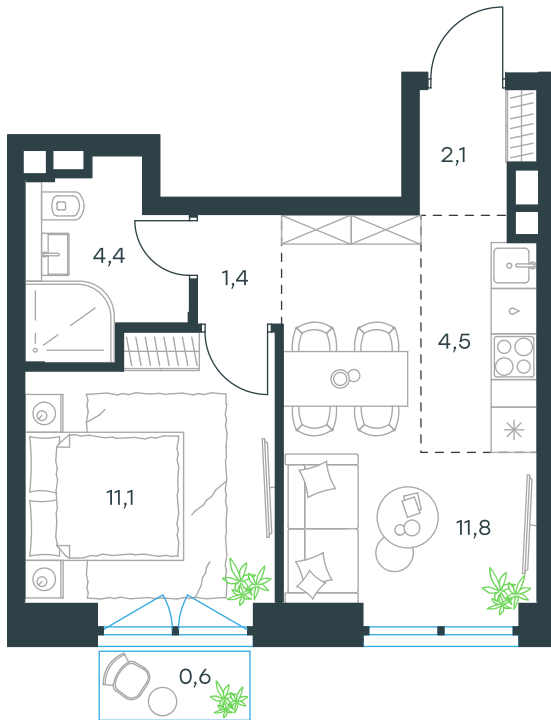

2-комнатная квартира в Level Причальный

стороны света

Комплекс
Level Причальный

Корпус Этаж
Восток 10 из 33

Комнатность Тип помещения
2 Квартира

Площадь Цена за м²
35,9 м² 471 276 руб.

16 918 806 руб.

С учетом скидки 523 262 руб.
до 15.07.21