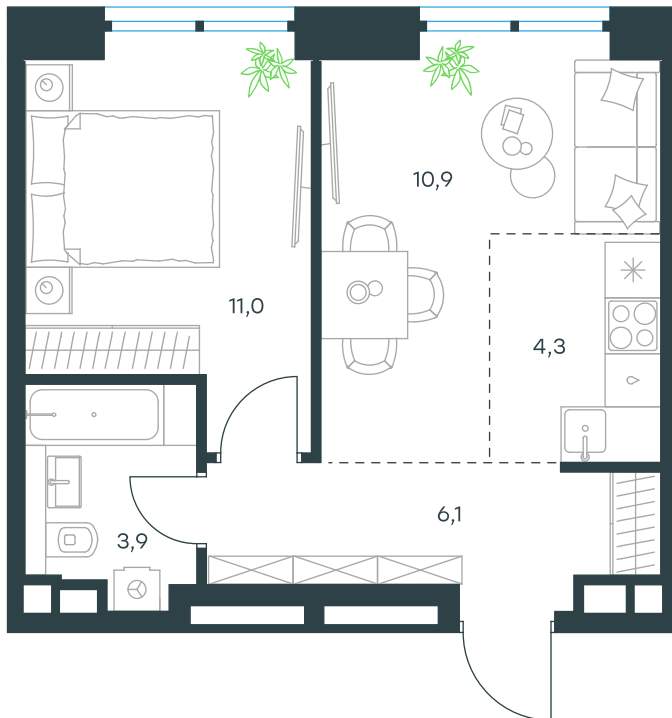

## 2-комнатная квартира в Level Причальный

стороны света

Комплекс

Level Причальный

Корпус

Этаж

Восток

16 из 33

Комнатность

Тип помещения

2

Квартира

Площадь

Цена за м<sup>2</sup>

36,2 м<sup>2</sup>

395 234 руб.