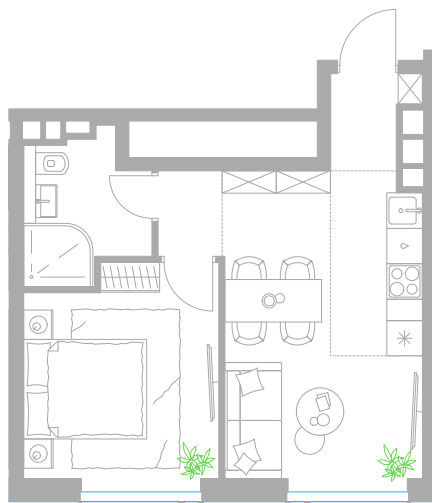

2-комнатная квартира в Level Причальный

Комплекс
Level Причальный

Корпус Этаж
Восток 20 из 33

Комнатность Тип помещения
2 Квартира

Площадь Цена за м²
35,8 м² 361 234 руб.

12 932 161 руб.

Условный номер в3-632