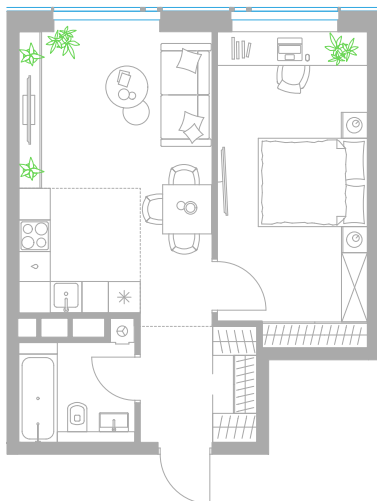

2-комнатная квартира в Level Причальный

Комплекс
Level Причальный

Корпус Этаж
Восток 27 из 33

Комнатность Тип помещения
2 Квартира

Площадь Цена за м²
44,5 м² 355 598 руб.

15 824 108 руб.

Условный номер в3-676