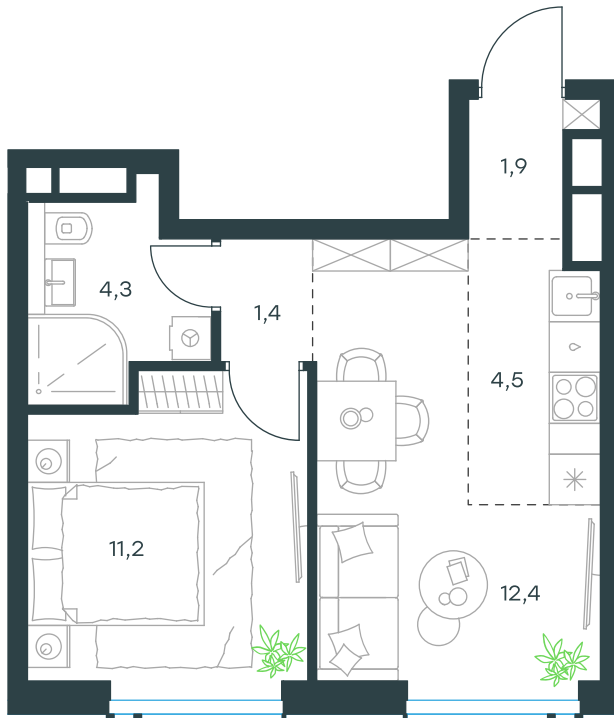

2-комнатная квартира в Level Причальный

стороны света

Комплекс

Level Причальный

Корпус

Этаж

Восток

31 из 33

Комнатность

Тип помещения

2

Квартира

Площадь

Цена за м²

35,7 м²

403 959 руб.