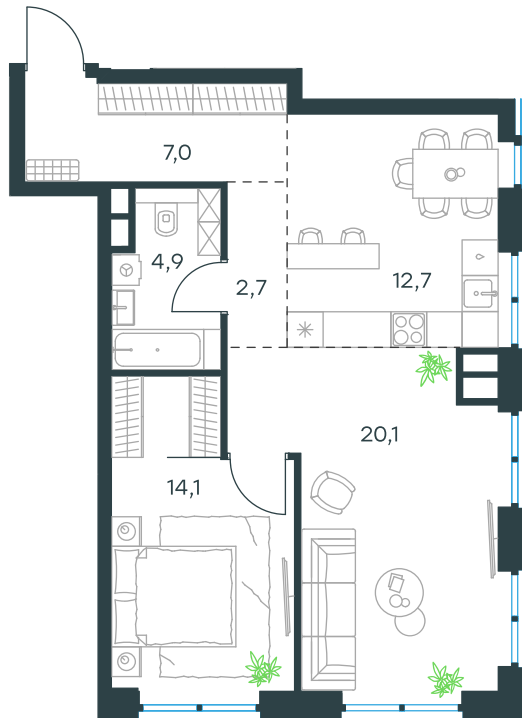

## 2-комнатная квартира в Level Причальный

стороны света

Комплекс

Level Причальный

Корпус

Этаж

Юг

17 из 32

Комнатность

Тип помещения

2

Квартира

Площадь

Цена за м<sup>2</sup>

61,5 м<sup>2</sup>

399 669 руб.