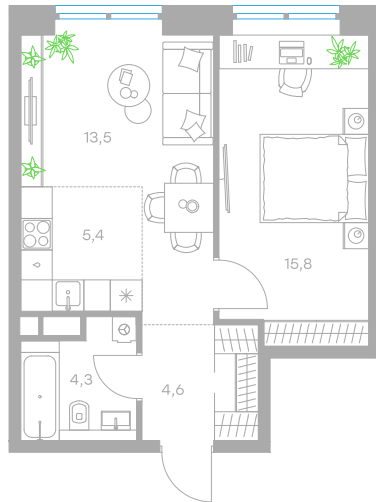

2-комнатная квартира в Level Причальный

стороны света

Комплекс

Level Причальный

Корпус

Этаж

Восток

17 из 33

Комнатность

Тип помещения

2

Квартира

Площадь

Цена за м²

43,6 м²

353 867 руб.