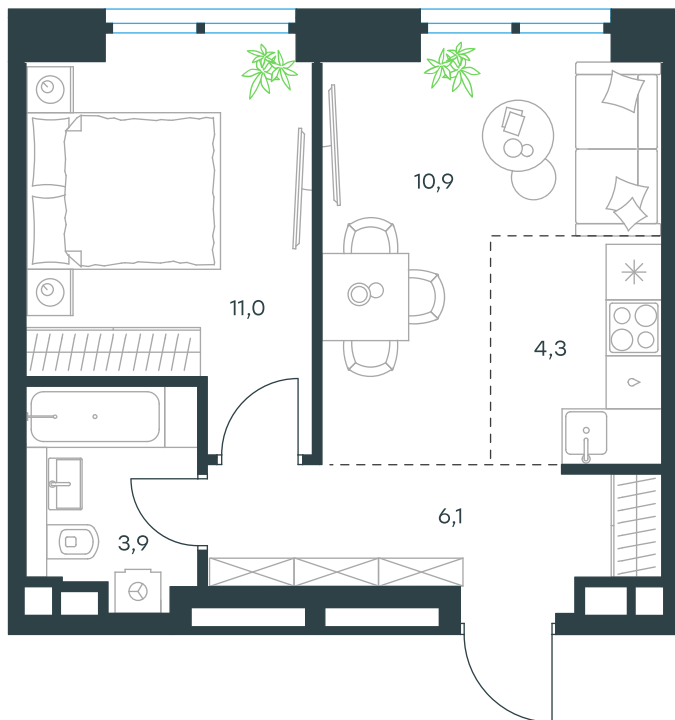

2-комнатная квартира в Level Причальный

стороны света

Комплекс

Level Причальный

Корпус

Этаж

Восток

17 из 33

Комнатность

Тип помещения

2

Квартира

Площадь

Цена за м²

36,2 м²

460 717 руб.