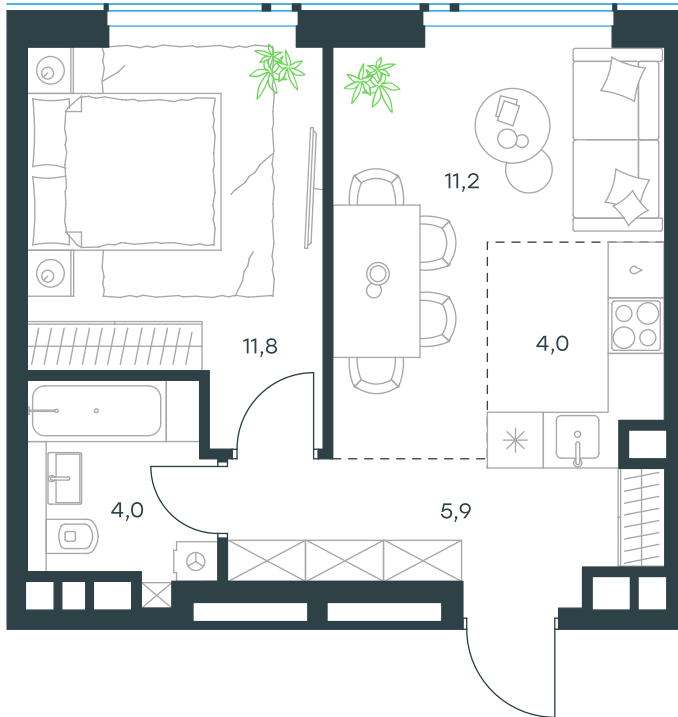

2-комнатная квартира в Level Причальный

стороны света

Комплекс

Level Причальный

Корпус
Восток

Этаж
26 из 33

Комнатность
2

Тип помещения
Квартира

Площадь
36,9 м²

Цена за м²
477 547 руб.

Тип отделки
Без отделки

17 621 461 руб.

С учетом скидки 544 993 руб.
до 30.09.21

Условный номер **в3-671**

Застройщик оставляет за собой право досрочного прекращения или изменения условий акции, а также внепланового изменения стоимости.
Распечатано 22.09.21