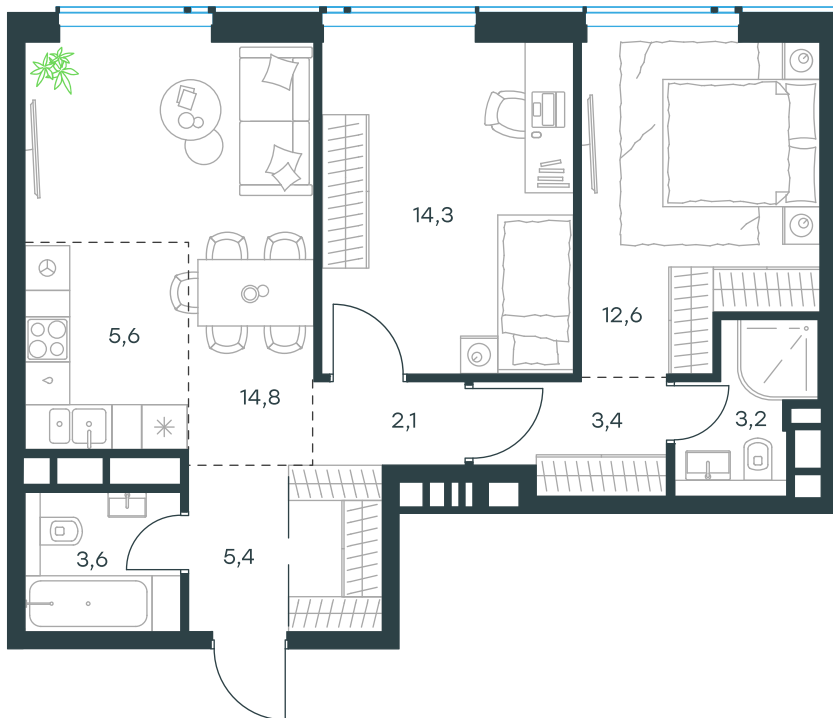

## 3-комнатная квартира в Level Причальный

стороны света

Комплекс

Level Причальный

Корпус

Этаж

Юг

23 из 32

Комнатность

Тип помещения

3

Квартира

Площадь

Цена за м<sup>2</sup>

65,0 м<sup>2</sup>

341 882 руб.