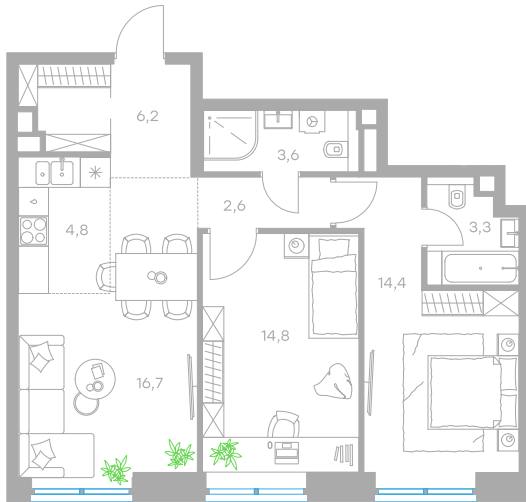

3-комнатная квартира в Level Причальный

Комплекс

Level Причальный

Корпус

Этаж

Юг

4 из 32

Комнатность

Тип помещения

3

Квартира

Площадь

Цена за м²

66,4 м²

302 358 руб.

20 076 514 руб.