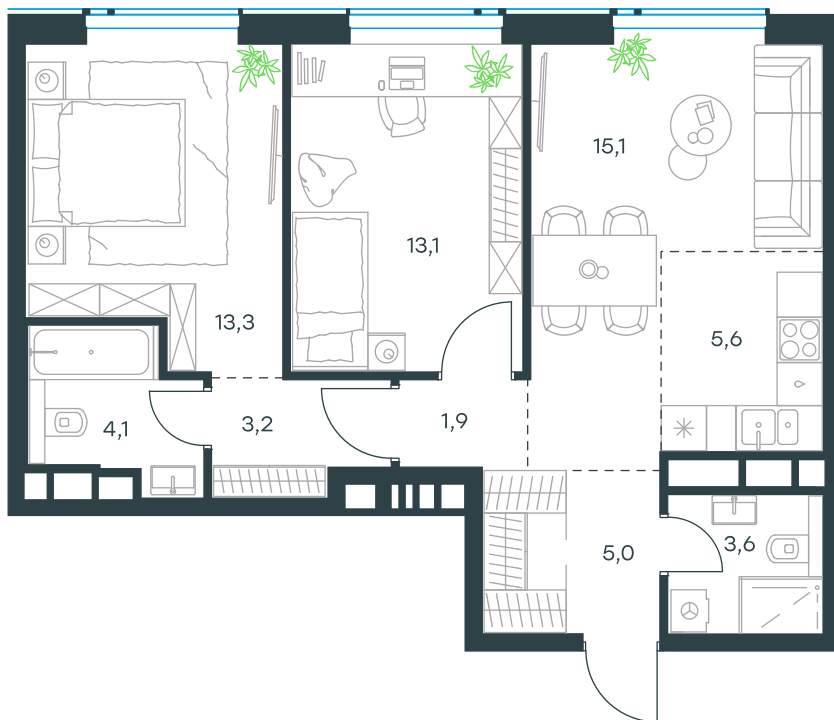

3-комнатная квартира в Level Причальный

стороны света

Комплекс

Level Причальный

Корпус

Этаж

Юг

32 из 32

Комнатность

Тип помещения

3

Квартира

Площадь

64,9 м²

Цена за м²

488 202 руб.