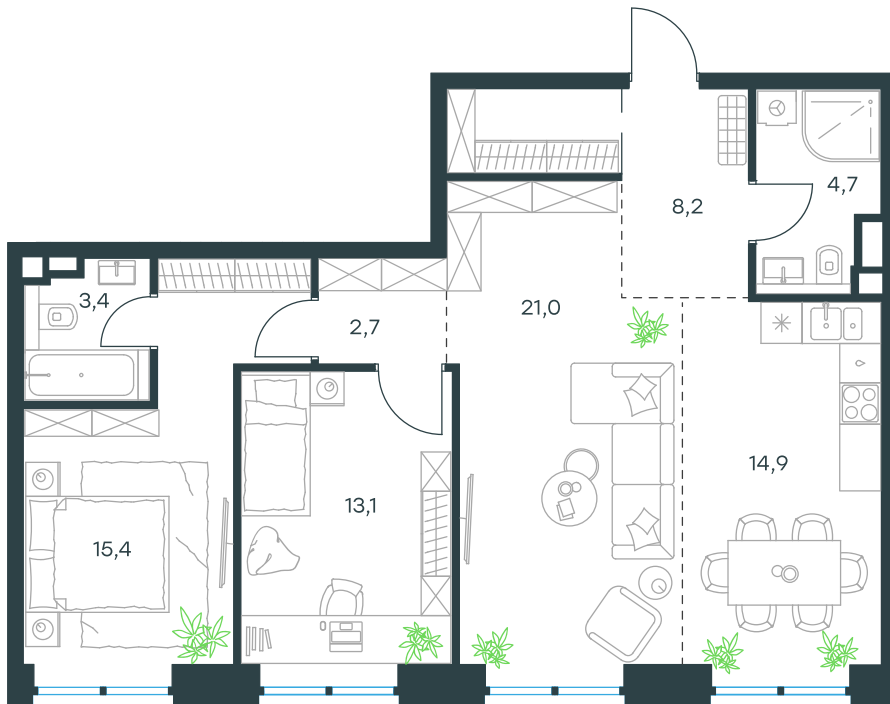

## 3-комнатная квартира в Level Причальный

Комплекс  
Level Причальный

Корпус Юг Этаж 4 из 32

Комнатность 3 Тип помещения Квартира

Площадь 83,4 м<sup>2</sup> Цена за м<sup>2</sup> 337 932 руб.

**28 183 518 руб.**