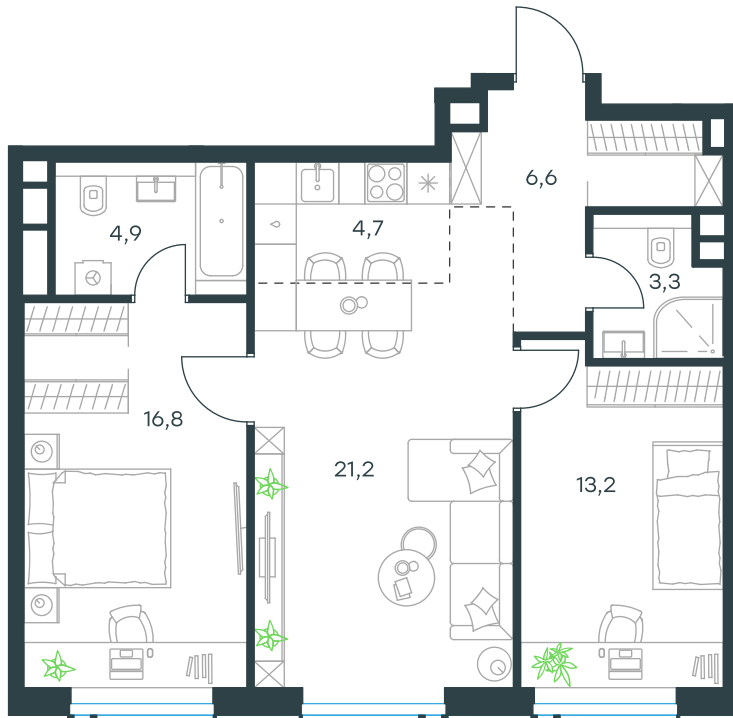

3-комнатная квартира в Level Причальный

стороны света

Комплекс

Level Причальный

Корпус

Этаж

Восток

24 из 33

Комнатность

Тип помещения

3

Квартира

Площадь

Цена за м²

70,7 м²

365 989 руб.