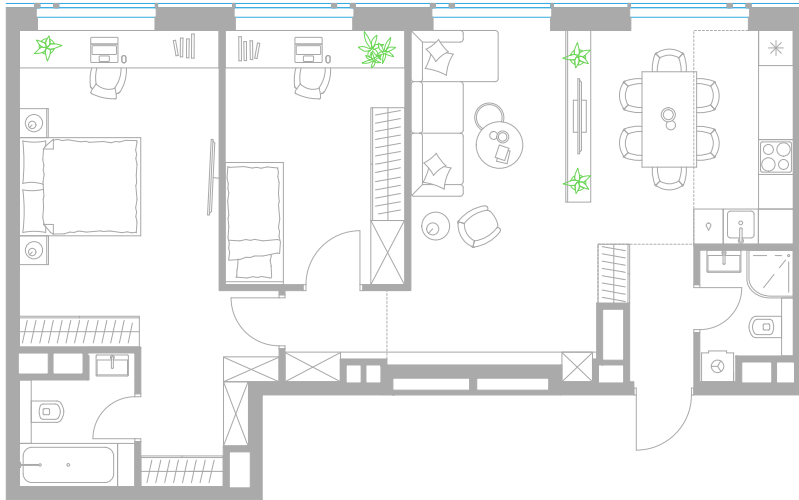

3-комнатная квартира в Level Причальный

Комплекс
Level Причальный

Корпус Этаж
Восток 31 из 33

Комнатность Тип помещения
3 Квартира

Площадь Цена за м²
78,7 м² 342 902 руб.

26 986 332 руб.

Условный номер в2-450