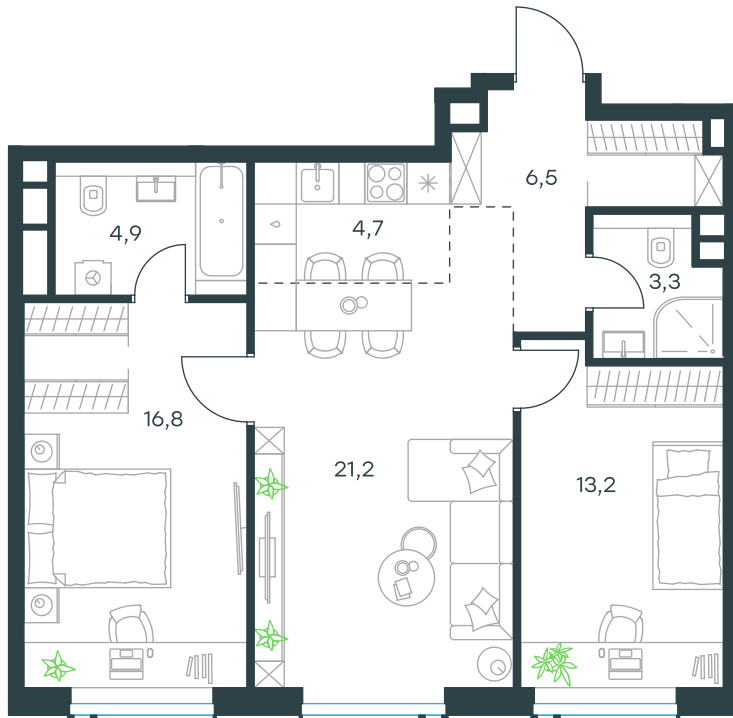

3-комнатная квартира в Level Причальный

стороны света

Комплекс

Level Причальный

Корпус

Этаж

Восток

32 из 33

Комнатность

Тип помещения

3

Квартира

Площадь

Цена за м²

70,6 м²

433 042 руб.