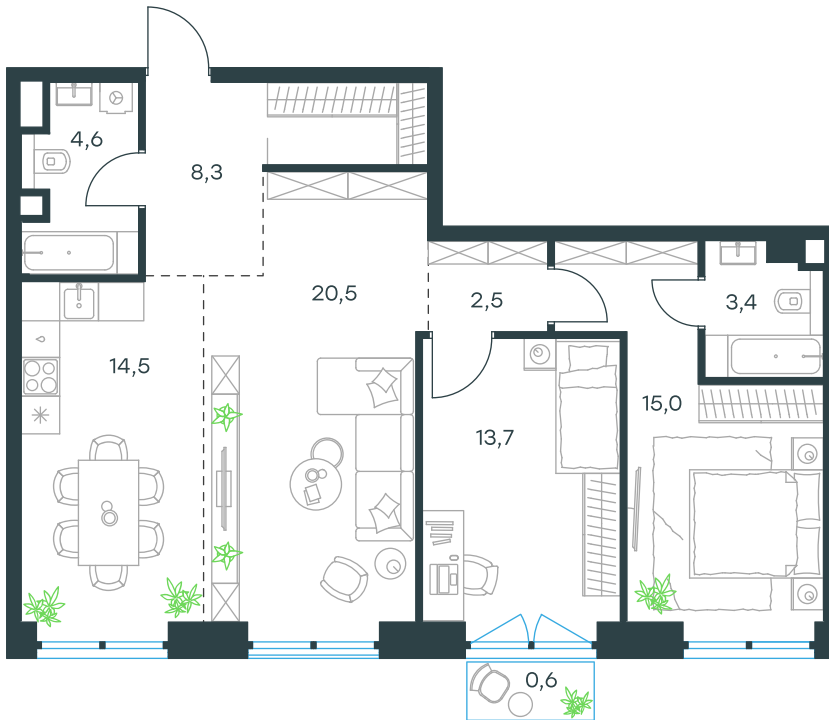

3-комнатная квартира в Level Причальный

стороны света

Комплекс

Level Причальный

Корпус
Восток

Этаж
12 из 33

Комнатность
3

Тип помещения
Квартира

Площадь
83,0 м²

Цена за м²
321 188 руб.

26 658 545 руб.

С учетом скидки 824 491 руб.
до 15.04.21

Условный номер **в3-557**

Застройщик оставляет за собой право досрочного прекращения или изменения условий акции, а также внепланового изменения стоимости. Распечатано 10.04.21