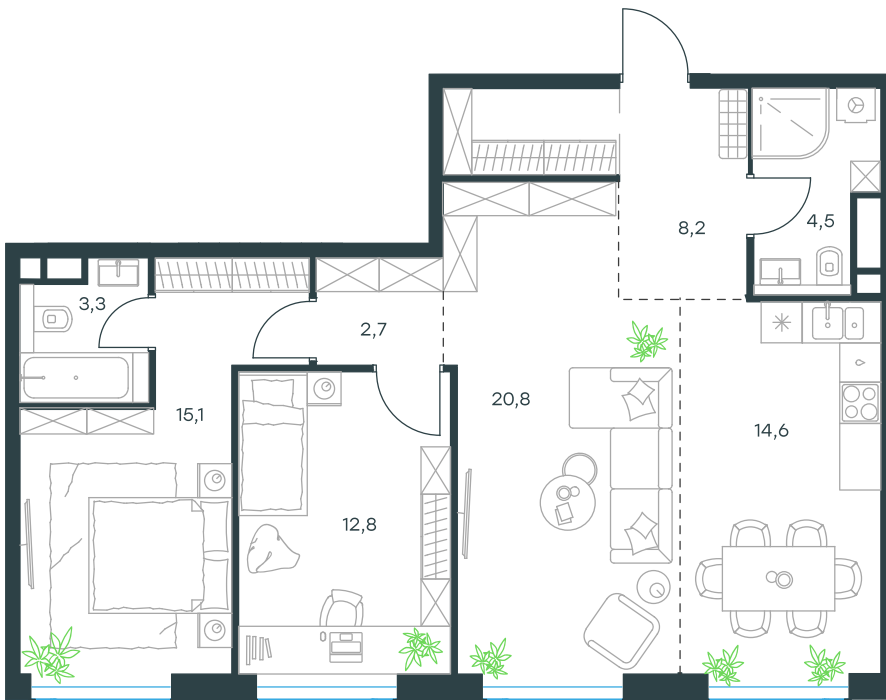

3-комнатная квартира в Level Причальный

Комплекс
Level Причальный

Корпус Юг Этаж 21 из 32

Комнатность 3 Тип помещения
Квартира

Площадь 82,0 м² Цена за м²
424 099 руб.

34 776 098 руб.

С учетом скидки 1 075 550 руб.
до 15.04.21