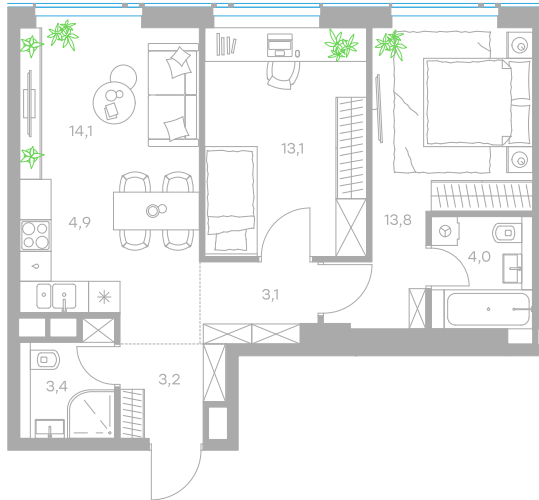

## 3-комнатная квартира в Level Причальный

стороны света

Комплекс  
Level Причальный

Корпус                      Этаж  
Восток                      21 из 33

Комнатность              Тип помещения  
3                              Квартира

Площадь                    Цена за м<sup>2</sup>  
59,6 м<sup>2</sup>                      357 385 руб.

**21 300 132 руб.**

С учетом скидки 658 767 руб.  
до 15.03.21

Условный номер            **в2-384**