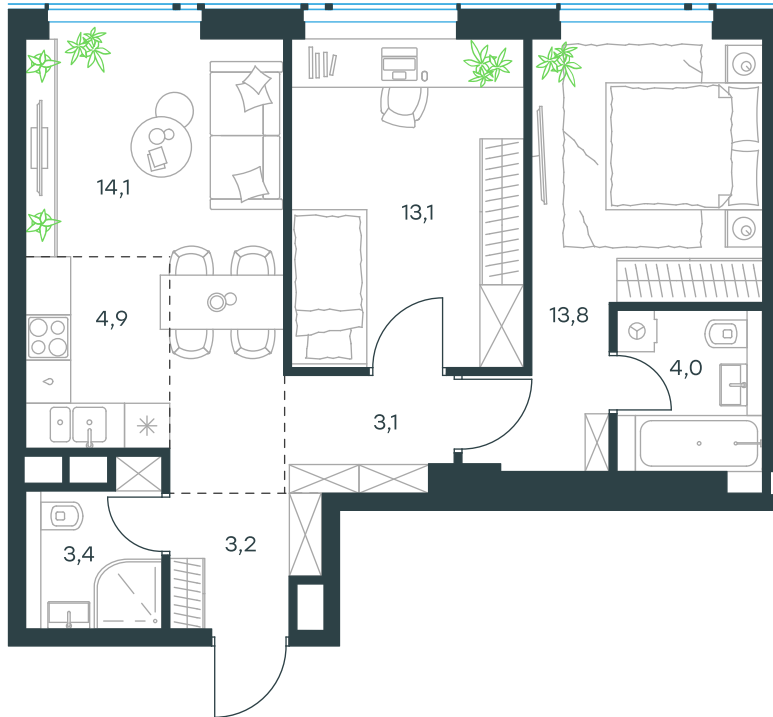

3-комнатная квартира в Level Причальный

стороны света

Комплекс

Level Причальный

Корпус

Этаж

Восток

24 из 33

Комнатность

Тип помещения

3

Квартира

Площадь

59,5 м²

Цена за м²

418 032 руб.