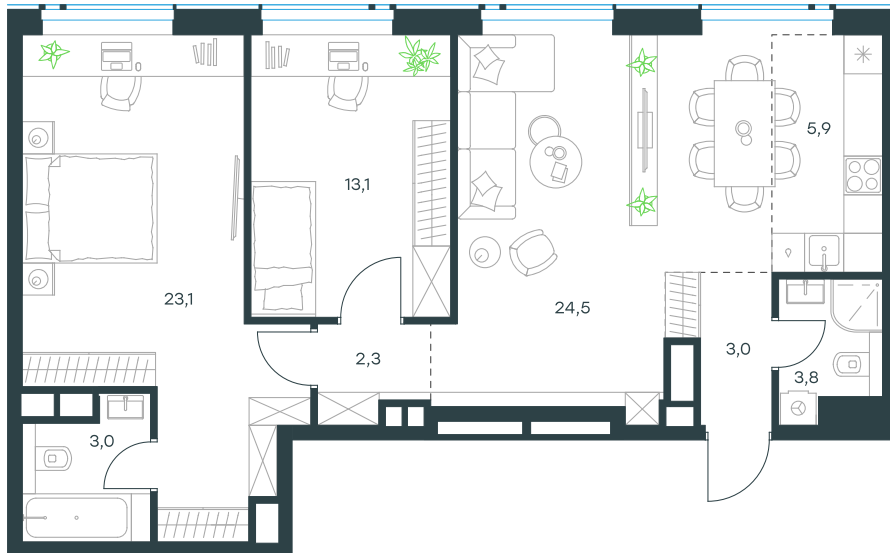

## 3-комнатная квартира в Level Причальный

Комплекс  
Level Причальный

Корпус                      Этаж  
Восток                      31 из 33

Комнатность              Тип помещения  
3                              Квартира

Площадь                    Цена за м<sup>2</sup>  
78,7 м<sup>2</sup>                    411 775 руб.

Тип отделки  
White box

**32 406 689 руб.**

С учетом скидки 2 439 213 руб.  
до 30.09.21

Условный номер            в2-450