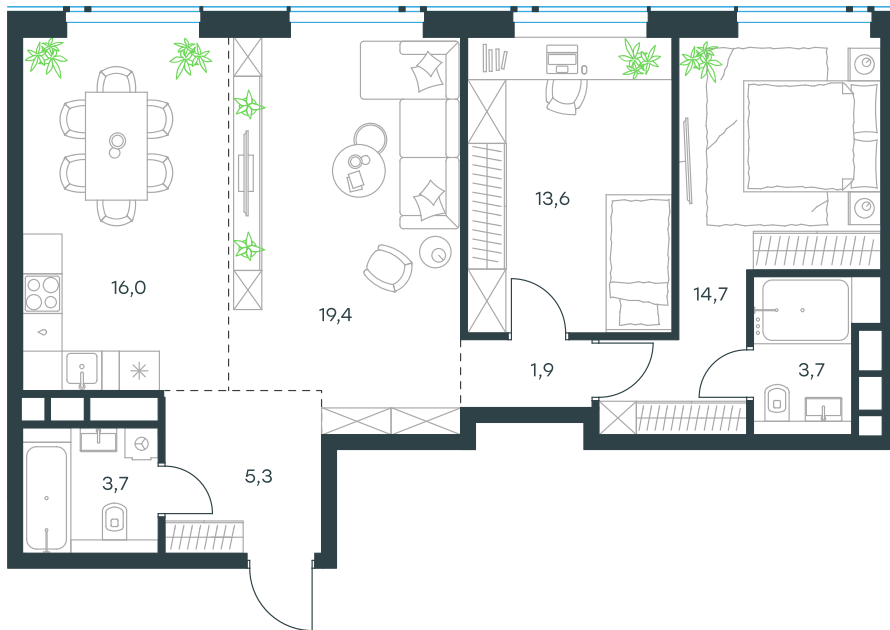

3-комнатная квартира в Level Причальный

стороны света

Комплекс

Level Причальный

Корпус

Этаж

Восток

30 из 33

Комнатность

Тип помещения

3

Квартира

Площадь

Цена за м²

78,3 м²

399 548 руб.