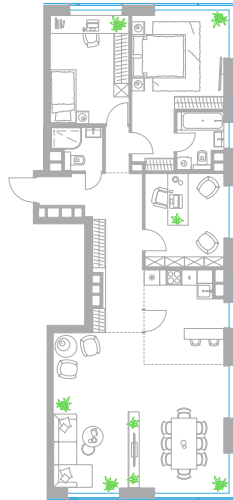

4-комнатная квартира в Level Причальный

Комплекс
Level Причальный

Корпус Юг Этаж 23 из 32

Комнатность 4 Тип помещения
Квартира

Площадь 107,7 м² Цена за м²
337 900 руб.

36 391 746 руб.

Условный номер ю2-443

Застройщик оставляет за собой право досрочного прекращения или изменения условий акции, а также внепланового изменения стоимости. Распечатано 26.01.21