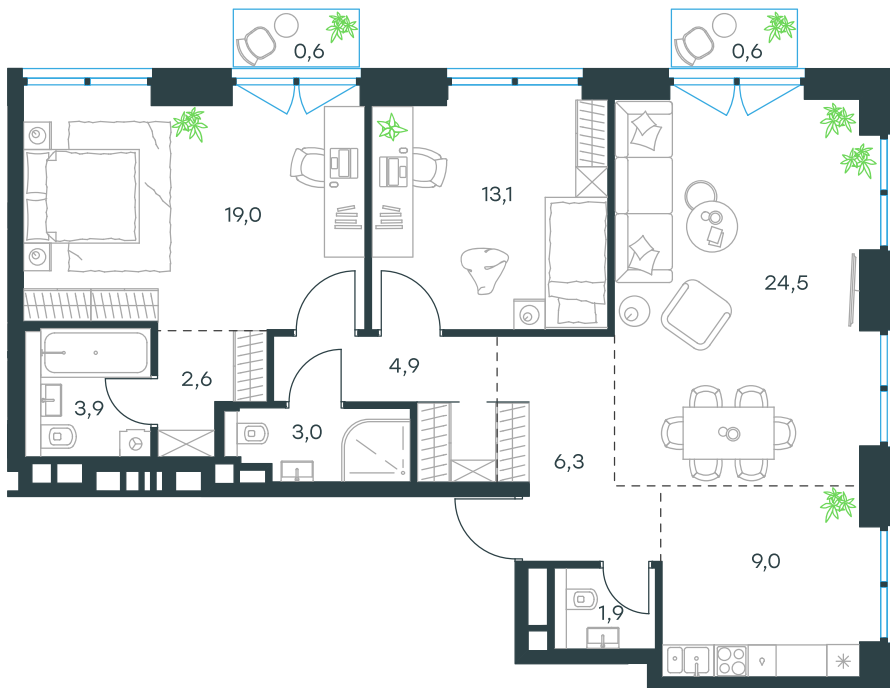

## 3-комнатная квартира в Level Причальный

стороны света

Комплекс  
Level Причальный

Корпус Юг Этаж 8 из 32

Комнатность 3 Тип помещения Квартира

Площадь 89,4 м<sup>2</sup> Цена за м<sup>2</sup> 314 647 руб.