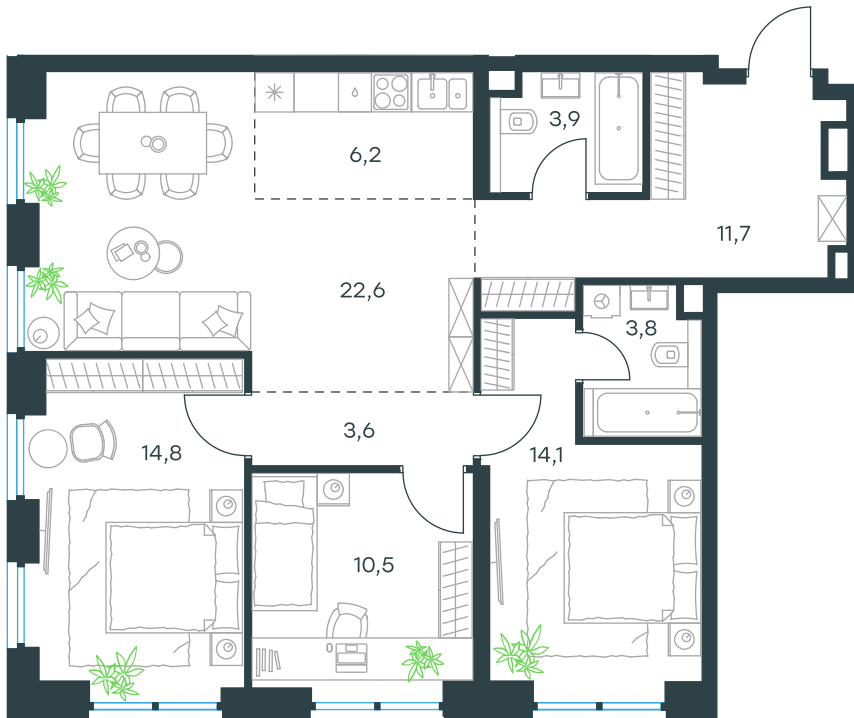

4-комнатная квартира в Level Причальный

стороны света

Комплекс

Level Причальный

Корпус

Юг

Этаж

7 из 32

Комнатность

4

Тип помещения

Квартира

Площадь

91,2 м²

Цена за м²

514 754 руб.

Тип отделки

White box

46 945 566 руб.

С учетом скидки 1 451 924 руб.
до 30.09.21

Условный номер

ю1-47

Застройщик оставляет за собой право досрочного прекращения или изменения условий акции, а также внепланового изменения стоимости.
Распечатано 22.09.21