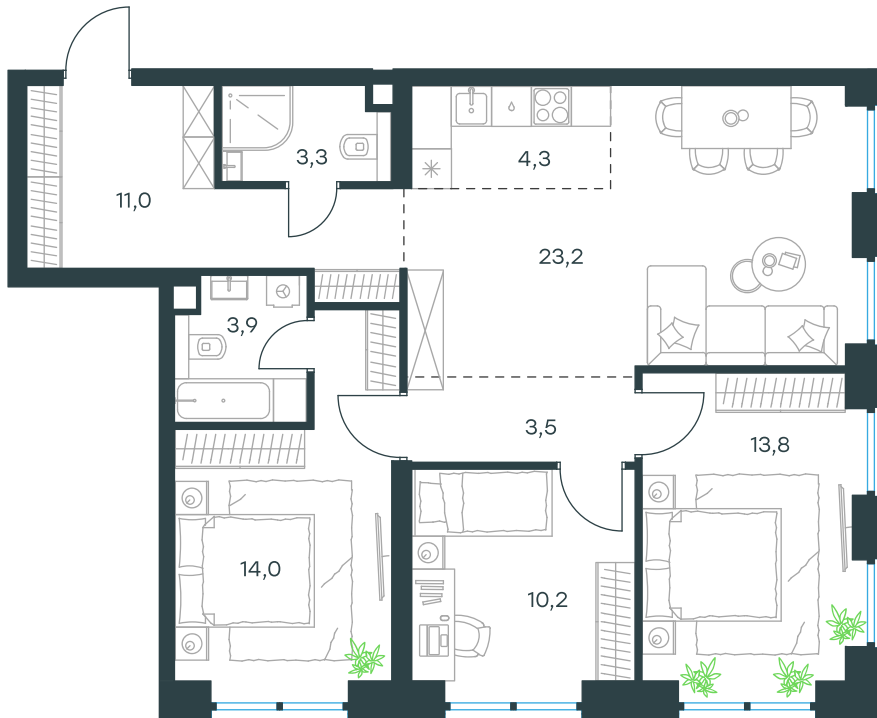

## 4-комнатная квартира в Level Причальный

стороны света

Комплекс

Level Причальный

Корпус

Этаж

Восток

2 из 33

Комнатность

Тип помещения

4

Квартира

Площадь

Цена за м<sup>2</sup>

87,2 м<sup>2</sup>

290 045 руб.