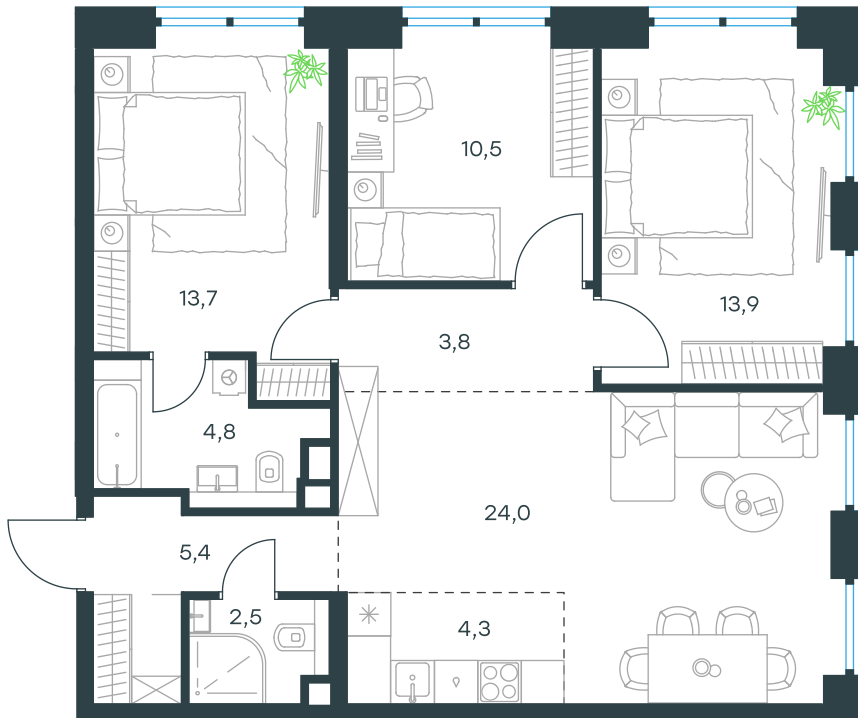

4-комнатная квартира в Level Причальный

стороны света

Комплекс

Level Причальный

Корпус

Этаж

Восток

15 из 33

Комнатность

Тип помещения

4

Квартира

Площадь

82,9 м²

Цена за м²

345 423 руб.