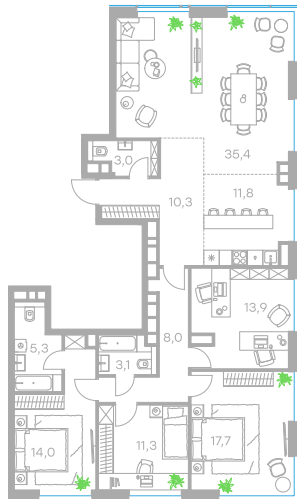

## 5-комнатная квартира в Level Причальный

Комплекс  
Level Причальный

Корпус                      Этаж  
Восток                      31 из 33

Комнатность              Тип помещения  
5                              Квартира

Площадь                    Цена за м<sup>2</sup>  
133,8 м<sup>2</sup>                    341 047 руб.

**45 631 990 руб.**

С учетом скидки 1 411 298 руб.  
до 15.03.21

Условный номер            в3-702

Застройщик оставляет за собой право досрочного прекращения или изменения условий акции, а также внепланового изменения стоимости. Распечатано 06.03.21