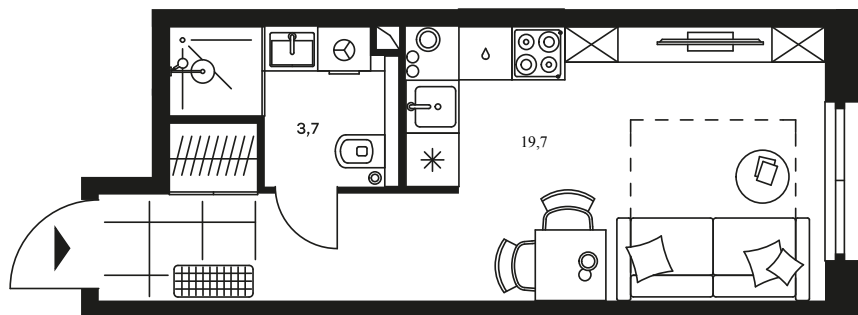

1-комнатный апартамент в Level Стрешнево

Комплекс
Level Стрешнево

Корпус Этаж
Юг 3 из 25

Комнатность Тип помещения
1 Апартаменты

Площадь Цена за м²
23,4 м² 297 641 руб.

6 964 780 руб.

С учетом скидки 605 633 руб.
до 31.10.20