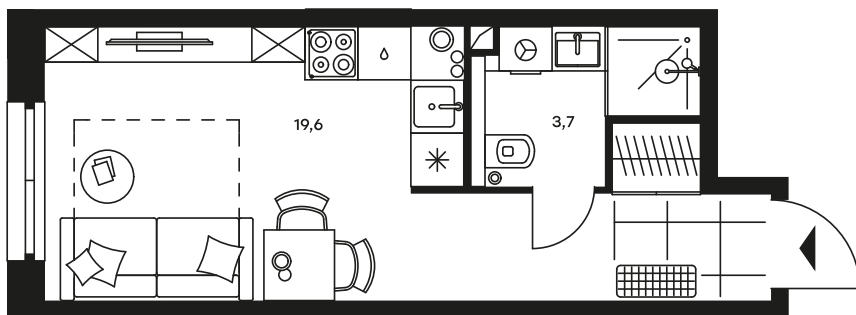

## 1-комнатный апартамент в Level Стрешнево

Комплекс  
Level Стрешнево

Корпус 1      Этаж 5 из 25

Тип С-23-26      Комнатность 1

Площадь 23,3 м<sup>2</sup>      Цена за м<sup>2</sup> 210 357 руб.

**4 901 318 руб.**