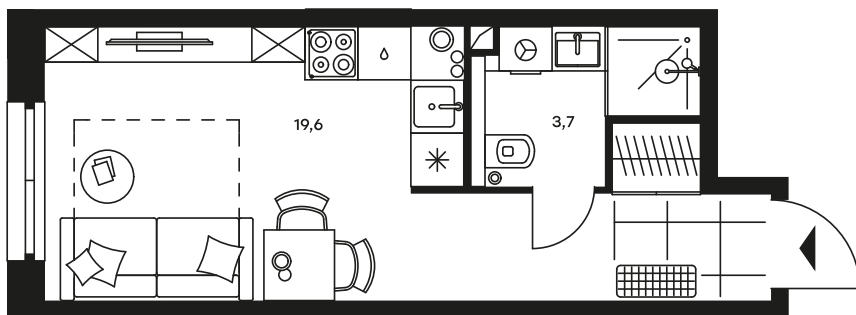

## 1-комнатный апартамент в Level Стрешнево

Комплекс  
Level Стрешнево

Корпус                      Этаж  
Запад                        2 из 25

Комнатность              Тип помещения  
1                                Апартаменты

Площадь                    Цена за м<sup>2</sup>  
23,3 м<sup>2</sup>                        269 871 руб.

**6 287 981 руб.**

С учетом скидки 546 781 руб.  
до 31.10.20

Артикул                      3-12

Застройщик оставляет за собой право досрочного прекращения или изменения условий акции, а также внепланового изменения стоимости. Распечатано 30.10.20