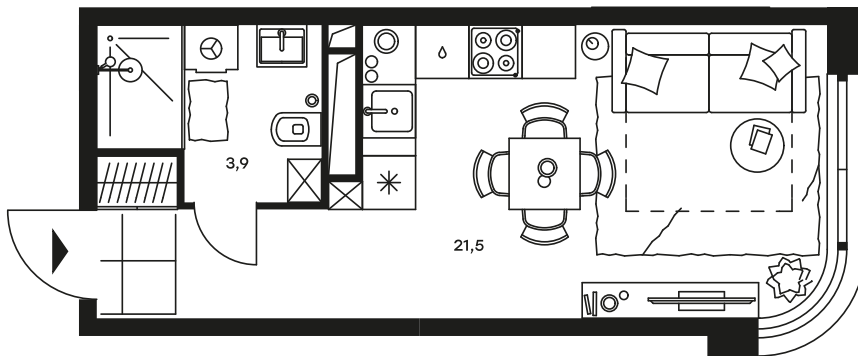

1-комнатный апартамент в Level Стрешнево

Комплекс
Level Стрешнево

Корпус Этаж
Запад 15 из 25

Комнатность Тип помещения
1 Апартаменты

Площадь Цена за м²
25,4 м² 367 713 руб.

9 339 897 руб.

С учетом скидки 812 165 руб.
до 31.07.21