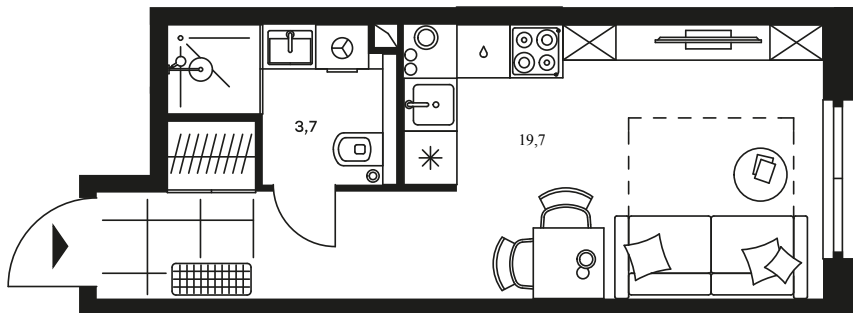

1-комнатный апартамент в Level Стрешнево

Комплекс
Level Стрешнево

Корпус Этаж
Запад 2 из 25

Комнатность Тип помещения
1 Апартаменты

Площадь Цена за м²
23,4 м² 283 495 руб.

6 633 771 руб.

С учетом скидки 1 658 442 руб.
до 01.02.21